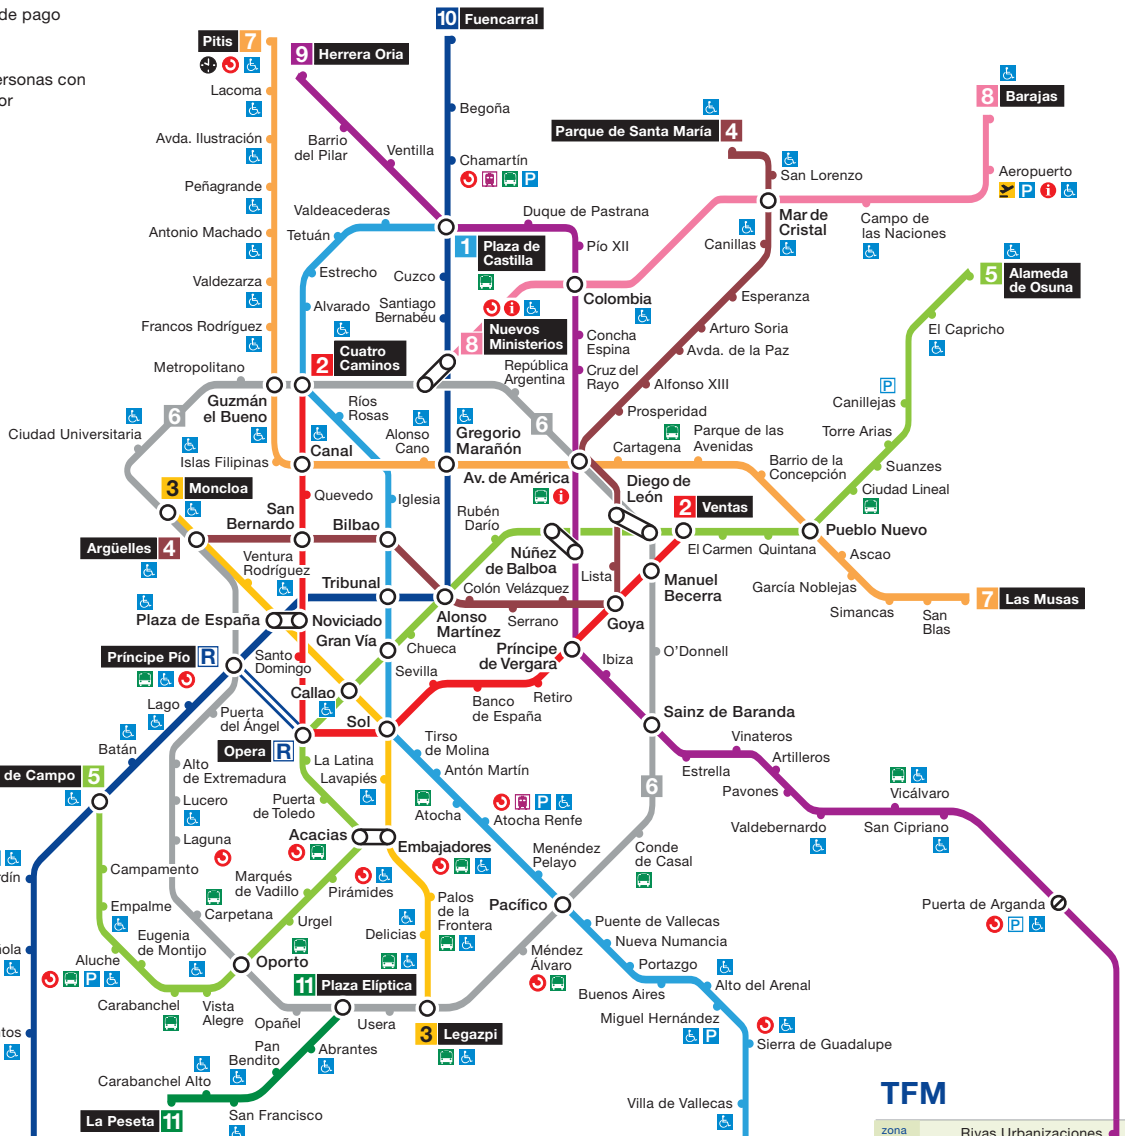

simbología

- Estación con horario restringido
- Transbordo corto entre líneas de Metro
- Transbordo largo entre líneas de Metro
- Cambio de tren
- Estación Cercanías-RENFE
- Estación de ferrocarril de largo recorrido
- Terminal de autobús interurbano
- Aeropuerto Madrid-Barajas
- Aparcamiento de disuasión gratuito
- Aparcamiento de disuasión de pago
- Centro atención al Cliente
- Estación con acceso para personas con movilidad reducida / ascensor

zona B1 B2 B3
Cambio tarifario

CONSEJERÍA DE TRANSPORTES E INFRAESTRUCTURAS
Comunidad de Madrid

líneas de Metro

- 1 Plaza de Castilla / Congosto
- 2 Ventas / Cuatro Caminos
- 8 Nuevos Ministerios / Barajas
- 3 Legazpi / Moncloa
- 4 Argüelles / Parque de Santa María
- 9 Herrera Oria / Arganda del Rey
- 5 Alameda de Osuna / Casa de Campo
- 6 Circular
- 10 Fuencarral / Puerta del Sur
- 7 Las Musas / Pitís
- 11 Plaza Elíptica / La Peseta
- 12 MetroSur
- R Ópera / Príncipe Pio

MetroSur

TFM